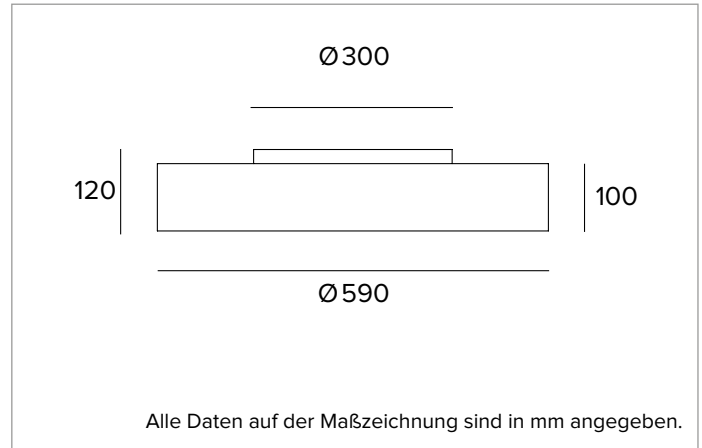

1T6138EL | THREESIXTY

Runde LED-Leuchte für die Installation an der Decke, als Pendelleuchte, als Einbau- oder Halbeinbauleuchte und als Wandleuchte

		3000K	H(m)	D(m)	E _{max} (lx)
		Ra80		114°	
Fixture Power	57W	1	3.09	1555	
Source Flux	7418lm	2	6.17	389	
Fixture Flux	4490lm	3	9.26	173	
Efficacy	79lm/W	4	12.35	97	
TS1002	I _{max} =210cd/klm	I _{max}	1555cd	5	15.43

Farbwiedergabeindex: 80

Rf: 82,9

Rg: 97

Ähnliche Farbtemperatur: 3000K

SDCM: 3

Lebensdauer (L80/B10): >50000h tq +25°C

BELEUCHUNGSTECHNISCHE MERKMALE

Version OPAL Direkt: Unterer Diffusor aus opalem Polycarbonat für verbesserte Lichtübertragung und -diffusion.

Abstrahlung: OPAL NACH UNTEN

Optische Effizienz: 61%

Leuchten-Lichtstrom: 4490lm

Lichtausbeute: 79lm/W

Fotobiologische Sicherheit: Risikogruppe 1 (RG 1 = geringes Risiko)

MECHANISCHE MERKMALE

Gehäuse aus kalandriertem extrudiertem Aluminium.